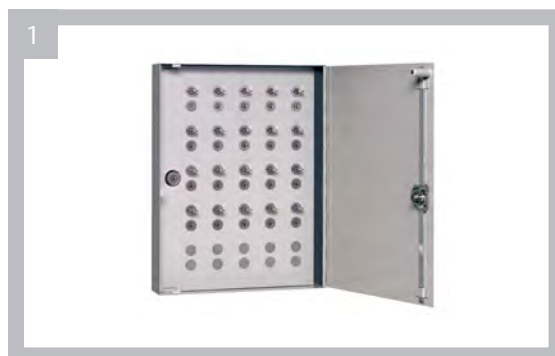

Anwendung

Die KESO Schlüsseldepotschränke funktionieren über eine Zwei-Schlüssel-Zwangsschliessung. Wenn ein Schlüssel entnommen wird, bleibt der andere Schlüssel gesperrt. Ein unbefugter Schlüsselbezug ist ausgeschlossen. Die Übersicht, welche Schlüssel sich zur Zeit im Umlauf befinden, ist somit jederzeit gewährleistet.

Vorteile

- kein Zugang zum Dienstschlüssel ohne Quittierschlüssel
- eingeschränktes Risiko bei Schlüsselverlust
- in vier Depot-Grössen erhältlich

Technische Daten

- Betrieb: mechanisch
- Varianten: mit Schranktüre
- Depot-Einheiten: 2, 9, 16 oder 25 Zylinderpaare
- Gehäuse: 2 mm Stahlblech, kieselgrau

Artikel Nr.

Varianten mit Schranktüren

- 17.001.4
  2 Zylinderpaare, 154x147x90 mm
- 17.002
  9 Zylinderpaare, 350x270x90 mm
- 17.003
  16 Zylinderpaare, 450x350x90 mm
- 17.004
  25 Zylinderpaare, 550x420x90 mm
  (Masse jeweils ohne Türen)

Variante ohne Schranktüre

- 17.001
  2 Zylinderpaare, 154x147x40 mm

1. KESO Schlüsseldepotschränke sind aus 2 mm Stahlblech geschweisst und besitzen einen Bügelgriff zum Öffnen sowie eine Magnetzuhaltung.

2. Das KESO Schlüsseldepotkästchen ist durch seine kompakte Baugrösse praktisch überall einsetzbar.

KESO GmbH
Maurerstrasse 6
D-21244 Buchholz i.d.N

Tel. +49 4181 924 0
Fax +49 4181 924 100
info@keso.de
www.keso.de

KESO AG
Sicherheitssysteme
Untere Schwandenstr. 22
CH-8805 Richterswil

Tel. +41 44 787 34 34
Fax +41 44 787 35 35
info@keso.com
www.keso.com