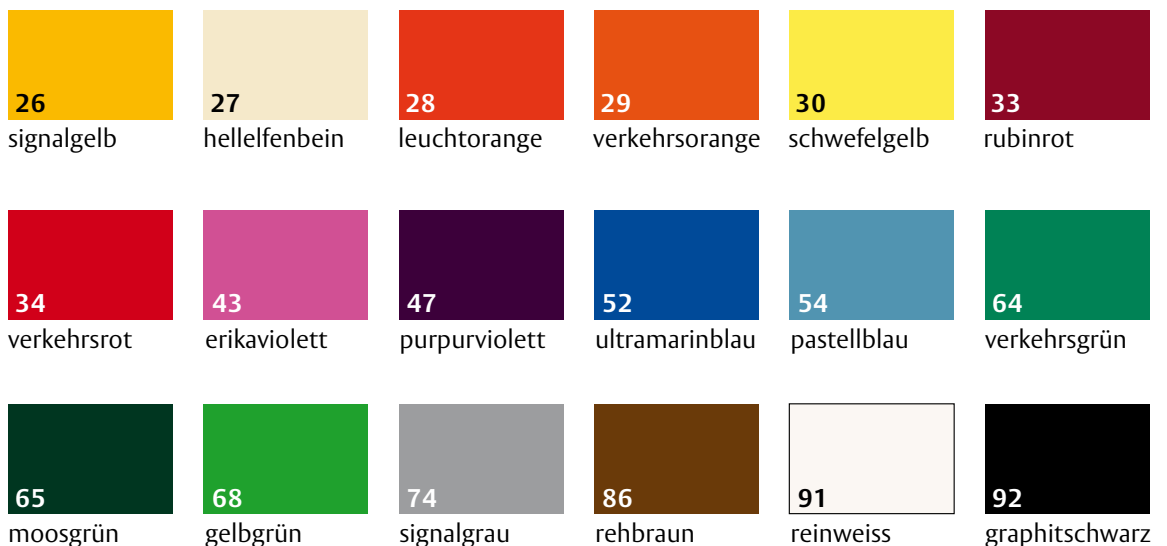

3. Farbkappen für Langschlüssel und Extra-Langschlüssel für das System 2000S.

Farbkappe für Trapezschlüssel der Systeme 1000S, 2000S und 3000.
A.405/ (Farbnummer)

Farbkappen-Set für Langschlüssel und Extra-Langschlüssel der Systeme 1000S und 3000.
A.417/ (Farbnummer)

Farbkappen-Set für Langschlüssel und Extra-Langschlüssel des Systems 2000S.
A.408/ (Farbnummer)

Mehr Farben, mehr Formen, mehr Komfort.

Trapezschlüssel mit Farbkappe

Der Klassiker aus dem KESO Schlüssel-Sortiment verbindet Funktion und Design. Die vielseitig wählbare Farbpalette ist für jedes System verfügbar.