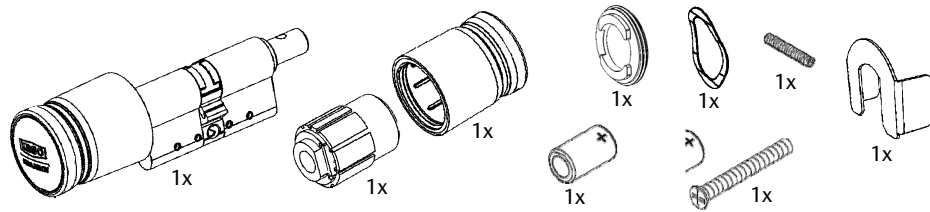

Einzelteile / Component parts / pièces détachées