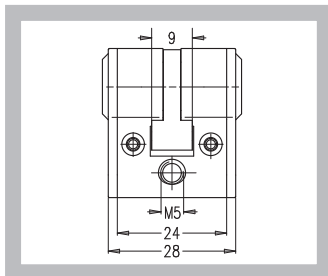

28 mm et intégration possible dans les plans de fermeture.

KESO a développé le cylindre court compatible avec la technologie à clé réversible 4000S.

Haute sécurité et validité du brevet jusqu'en 2023 sont des arguments qui s'ajoutent encore aux avantages tels que le verrouillage multiface KESO ou les goupilles en acier trempé. Et tout cela avec une profondeur d'encombrement de 28 mm.

Rallongements pratiques et diversité des finitions disponibles participent au design des portes vitrées ou pliantes, sans rupture avec leur structure.

Le cylindre court KESO 4000S s'intègre sans problèmes dans les systèmes de fermeture brevetés KESO 4000S Ω.

Avantages

- Technologie à clé réversible compatible avec une installation de fermeture
- Faible dimension de 28 mm exclusive sur le marché
- Protection du brevet jusqu'en 2023
- Protection anti-perçage
- Montage affleuré et rotor traversant (pas de saillie de cylindre, pas de rupture possible)
- Rallongeable de chaque côté
- 4 exécutions, traitements de surface différents
- Répond aux exigences esthétiques des portes vitrées, portes pliantes, coulissantes etc.